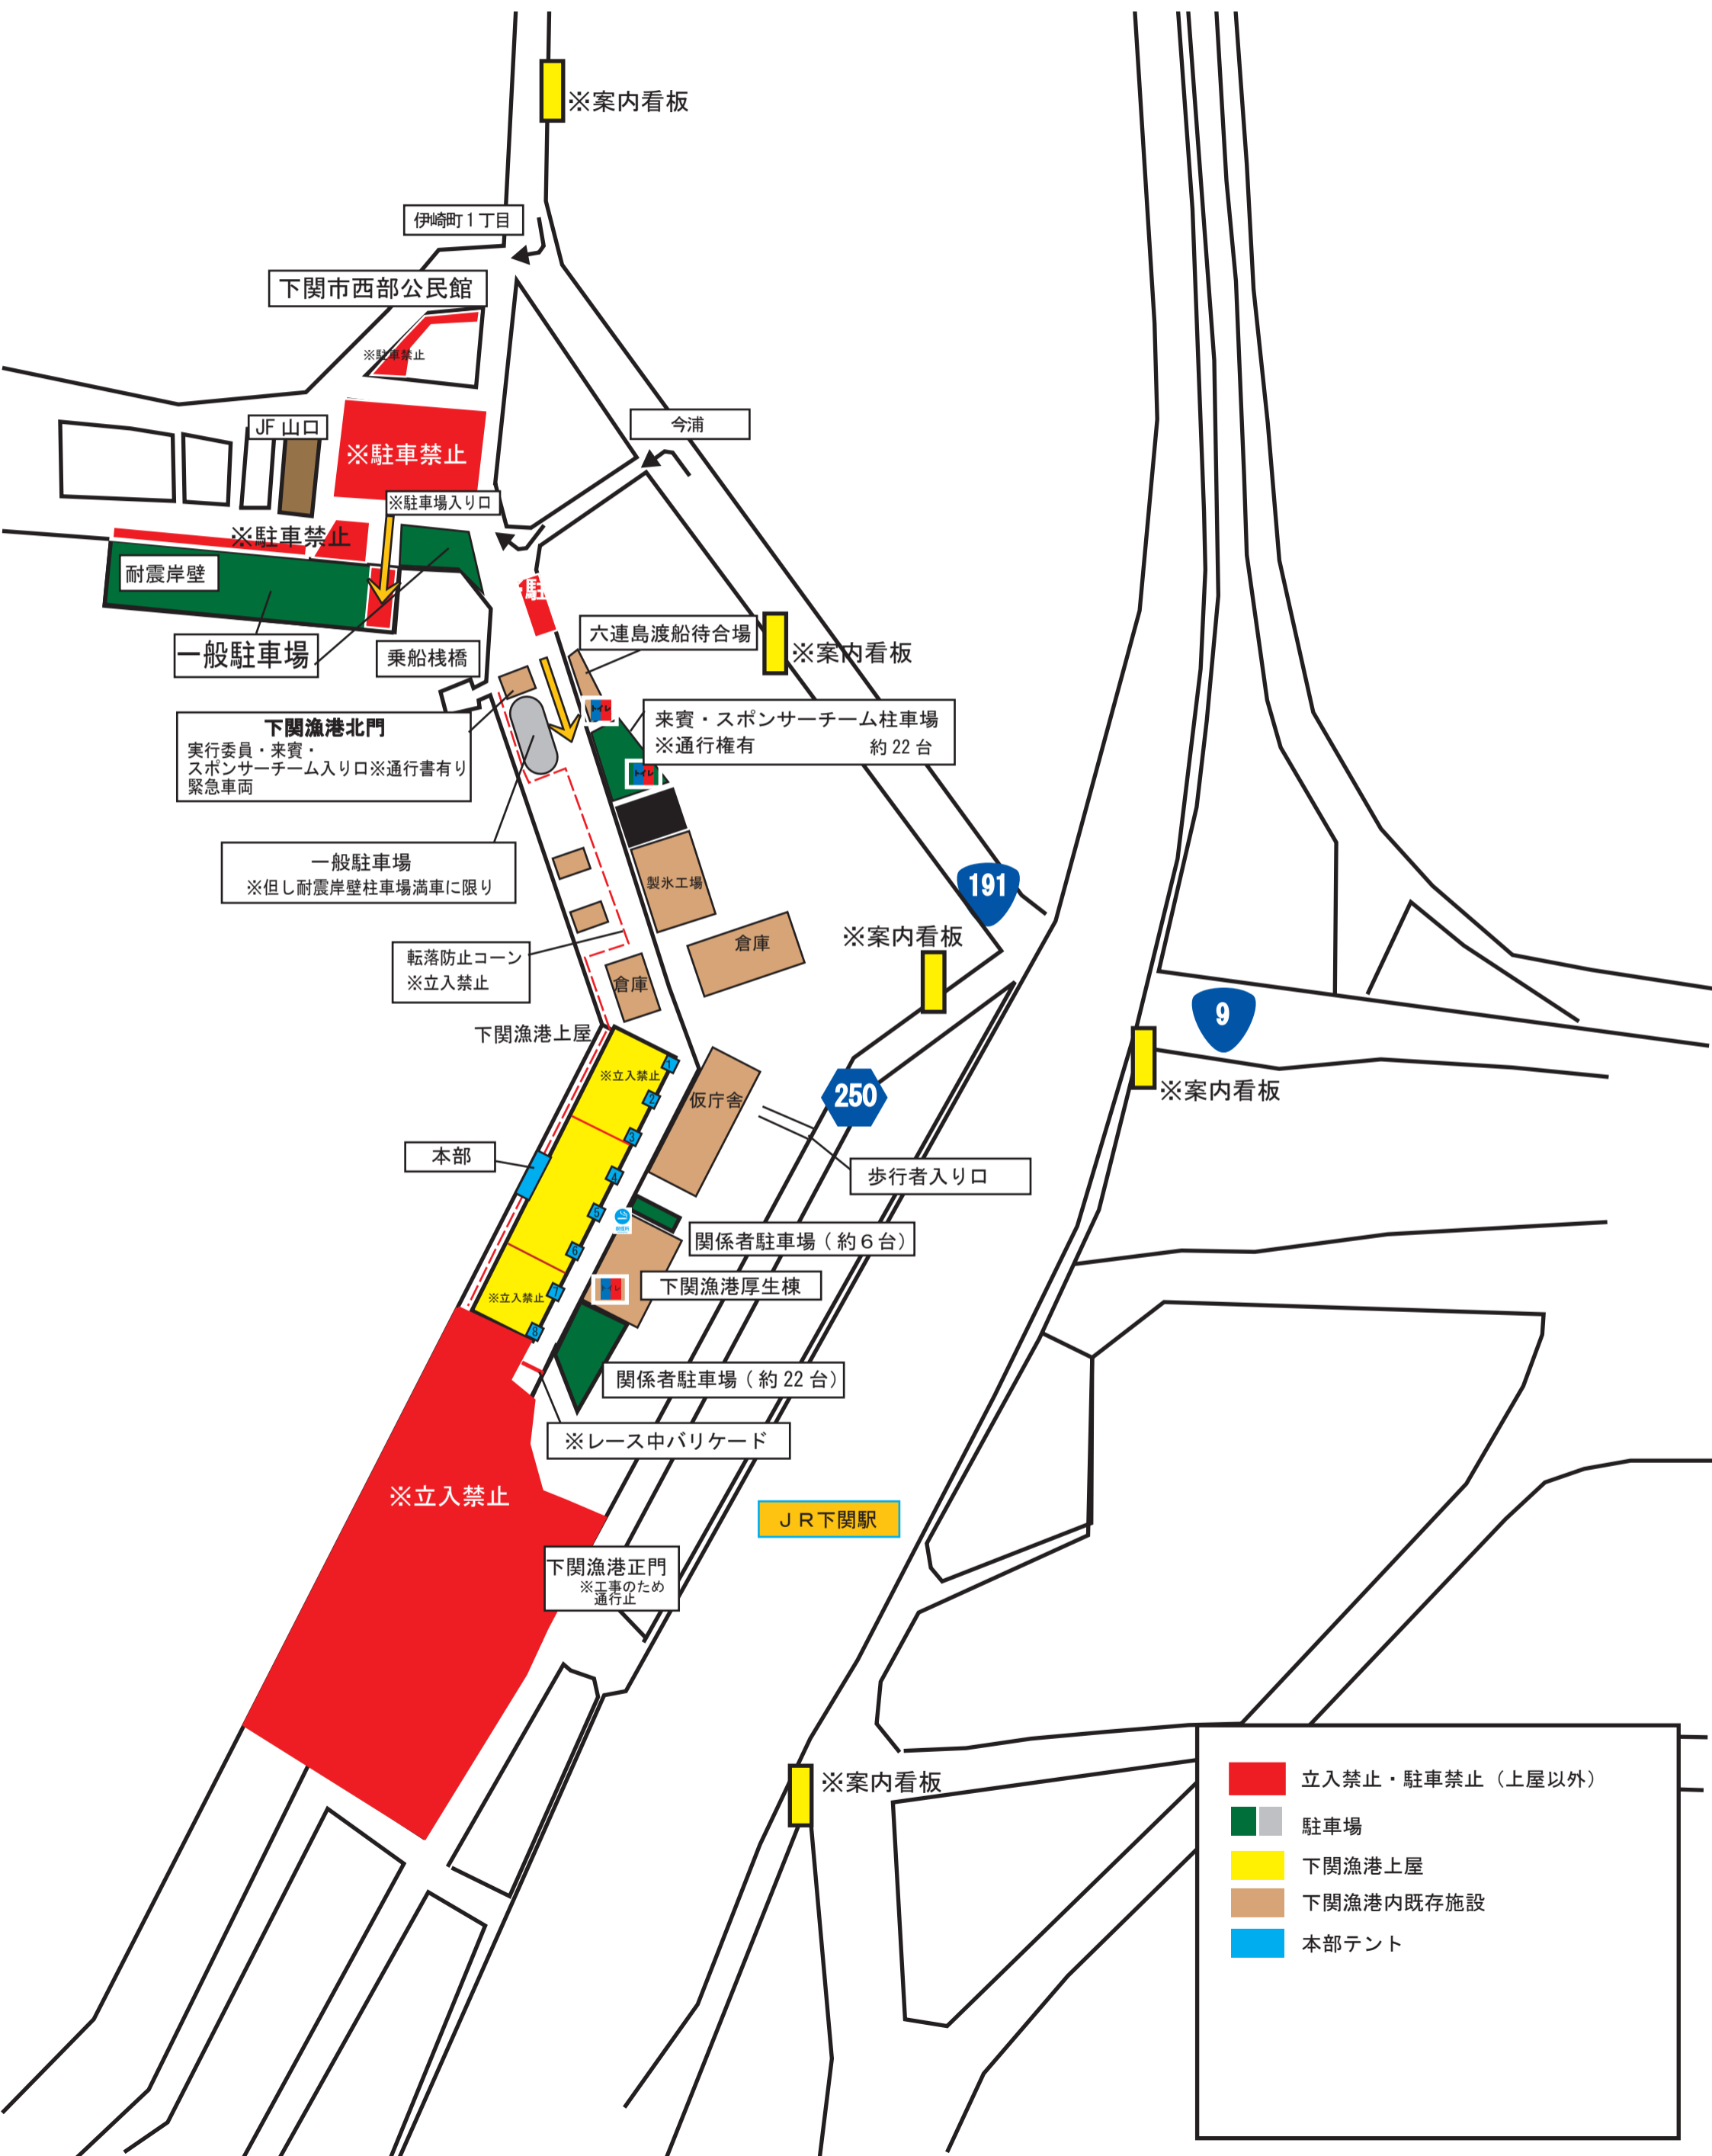

第8回 下関カッターレース大会会場周辺図

2019 06月04日

- 立入禁止・駐車禁止（上屋以外）
- 駐車場
- 下関漁港上屋
- 下関漁港内既存施設
- 本部テント